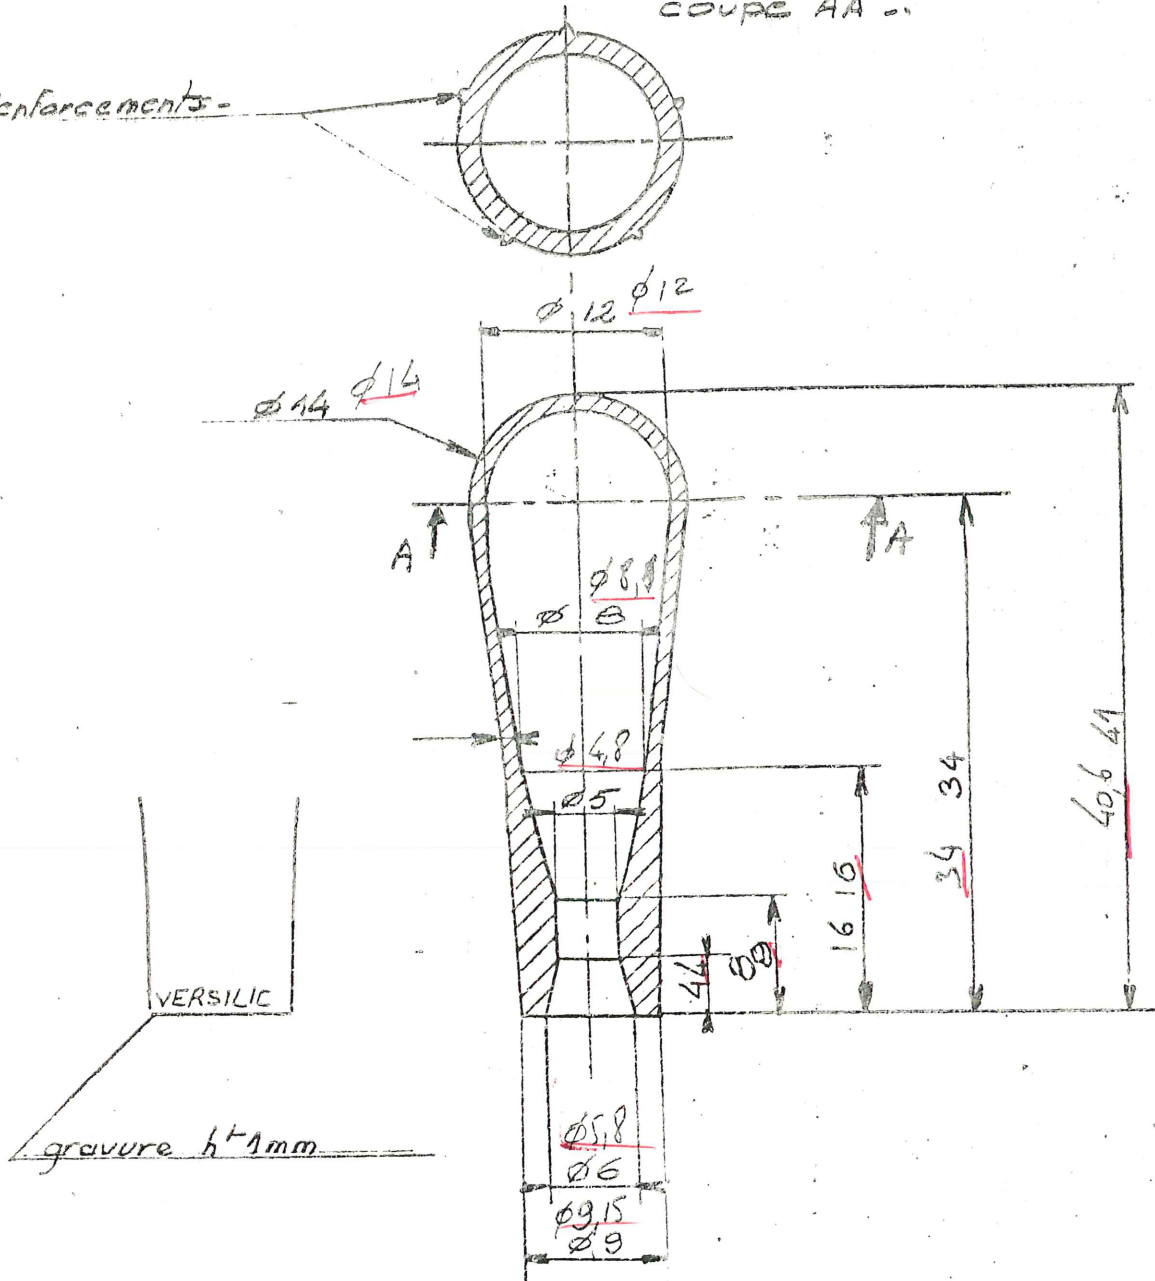

COUPE AA :

Renforcements-

indice	date	Modification		Rep	Nbr	Désignation			Matière	Obs
S. brute		S. dégrossie	S. gros traits	S. traits fins	S. rectifiée	S. lisse	S. polie	glace		
MANUFACTURE GENERALE						94 IVRY / 34, RUE PIERRE CURIE				
DE CAOUTCHOUC						B.P. 51 / TEL. 672.75.80				
						672.43.54				
échelle: 2						Moule N°				
date: 4/10/76						N° E 2136-				
auteur: 55						Telune compte-goutte olive				