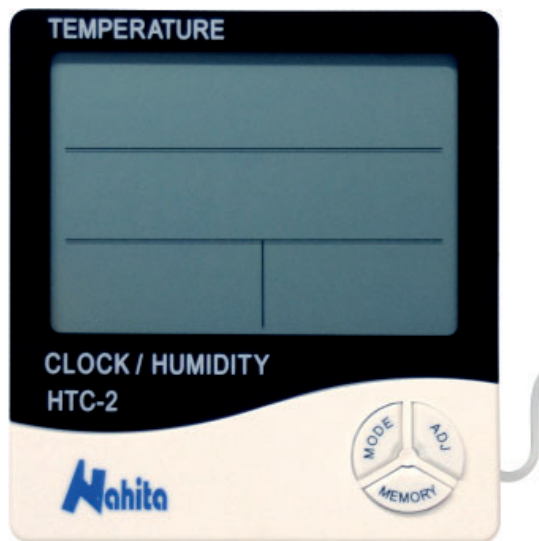

Termohigrómetro

- 1 | Termohigrómetro de alta calidad. Para interior y exterior. Con reloj 12/24h con alarma. Se puede colgar gracias al orificio que tiene detrás. Elaborado en ABS.
- 2 | Botones de:
 - MODE
 - ADJ
 - MEMORY
- 3 | Función de memoria para temperatura, temperatura máx. y mínima y humedad.
- 4 | Posibilidad de visualizar los grados en escala Celsius y Fahrenheit.

Referencia	KJM025
Rango de medición	
Temperatura	-10°C ~ +50°C
Humedad	10% ~ 90% RH
Precisión	
Temperatura	± 1 °C (1,8°F)
Humedad	± 5% HR
Resolución	
Temperatura	0,1 °C (0,2 °F)
Humedad	1% HR
Pila incluidas	1 x 1,5V AAA