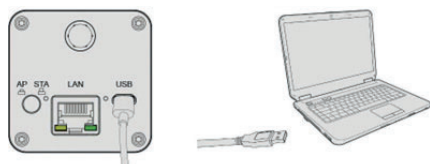

Caméra USB/LAN/WiFi pour microscope

Réf. HGB009

Cinq modes d'utilisation

1

La caméra s'utilise en la connectant à un ordinateur à l'aide d'un câble micro USB.

2