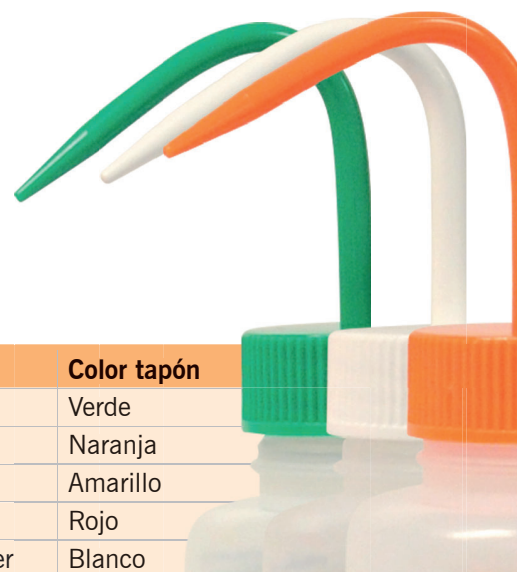

FRASCO LAVADOR BOCA ANCHA ETIQUETADO IMPRESO

Ref. de CKB011 a CKB020

Frasco lavador fabricado en LDPE. Con texto impreso de reactivo en inglés, francés, chino y español.

La impresión del frasco incluye:

- N° CAS (Chemical Abstract Service)
- Códigos y símbolos NFPA (National Fire Protection Association)
- Símbolos de los equipos de protección
- Frases de peligrosidad.

Contiene un tapón de rosca a color para una fácil identificación.

Ref.	Cap.	Ref.	Cap.	GL	Impresión	Color tapón
CKB011	500 mL	CKB016	250 mL	45	Methanol	Verde
CKB012	500 mL	CKB017	250 mL	45	Ethanol	Naranja
CKB013	500 mL	CKB018	250 mL	45	Isopropanol	Amarillo
CKB014	500 mL	CKB019	250 mL	45	Acetone	Rojo
CKB015	500 mL	CKB020	250 mL	45	Distilled water	Blanco