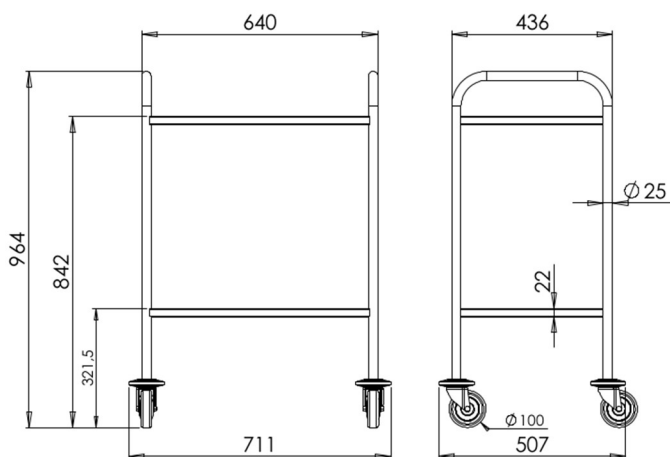

Sans galeries :

Réf : 441 Dimensions : 600mm x 430mm

Réf : 741 Dimensions : 750mm x 500mm

Réf : 941 Dimensions : 900mm x 600mm

Avec galeries :

Réf : 445 Dimensions : 600mm x 430mm

Réf : 745 Dimensions : 750mm x 500mm

Réf : 945 Dimensions : 900mm x 600mm

Réf : 445 avec options galeries

Ref: 445 with guard rails options

Réf : 441

2 TRAYS

Without guard rails:

Ref: 441 Dimensions: 600mm x 430mm

Ref: 741 Dimensions: 750mm x 500mm

Ref: 941 Dimensions: 900mm x 600mm

With guard rails:

Ref: 445 Dimensions: 600mm x 430mm

Ref: 745 Dimensions: 750mm x 500mm

Ref: 945 Dimensions: 900mm x 600mm

Options

Page 21

GUERIDONS DE SOINS INOX DEMONTES 3 PLATEAUX 3 TRAYS TROLLEYS KNOCKDOWN CONSTRUCTION

Réf : 446 Dimensions : 600mm x 430mm

Réf : 746 Dimensions : 750mm x 500mm

Réf : 946 Dimensions : 900mm x 600 mm

Avec galeries :

Réf : 447 Dimensions : 600mm x 430mm

Réf : 747 Dimensions : 750mm x 500mm

Réf : 947 Dimensions : 900mm x 600 mm