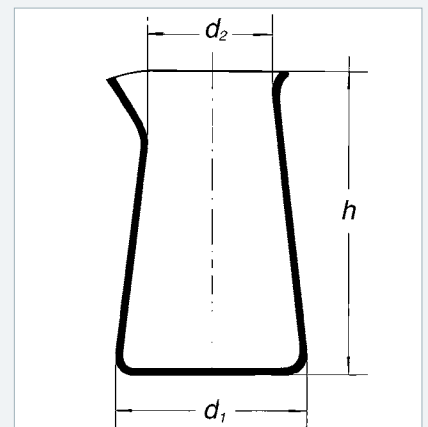

BEAKERS PHILIPS, LOW FORM

Spout enables clean work.

PHILIPS-BECHER

niedrige Form, mit Ausguß

Der Becher hat ein großes
Der Ausguß ermöglicht
eine saubere Arbeit.

Cat. No. 161

Catalog No. Katalog-Nr.	Capacity (ml) Kapazität	d1 (mm)	d2 (mm)	h (mm)	Packing (pcs) Packung (Stück)
1632411006150	150	57	40	91	10
1632411006250	250	68	48	110	10
1632411006500	500	88	61	145	10
1632411006940	1000	112	71	184	10

PN
70 0122

JARS SPECIMEN, CYLINDRICAL, GROUND RIM

BATTERIEGLÄSER

runde Form, Rand abgeschliffen

Cat. No. 2500

Catalog No. Katalog-Nr.	d (mm)	h (mm)	Packing (pcs) Packung (Stück)
1632416310612	60	120	10
1632416311010	100	100	6
1632416311015	100	150	6
1632416311020	100	200	6
1632416311212	125	125	6
1632416311221	125	210	6
1632416311225	125	250	6
1632416311432	140	325	4
1632416311515	150	150	4
1632416311520	150	200	6
1632416311525	150	250	6
1632416311632	160	320	4
1632416312020	200	200	2
1632416312025	200	250	2
1632416312030	200	300	1
1632416312040	200	400	1
1632416312448	240	480	1