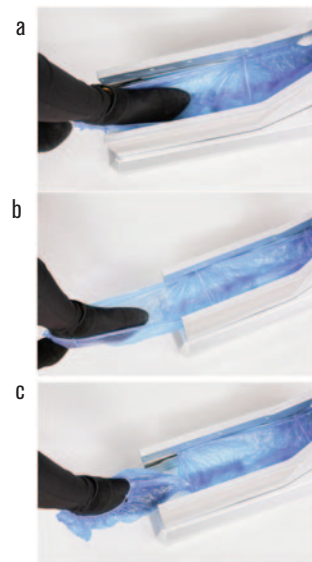

## ESPECIFICACIONES

Material: ABS

Capacidad: Puede hasta 100 piezas recubridoras.

100% Índice de liberación exitosa de la cubierta del zapato.

Todos los tipos de zapatos de hombre y mujer son adecuados, la cubierta del zapato no se daña.

### Detalles del dispensador/recubridor de suelas de zapato:

1. Estructura del dispensador/recubridor de zapatos.

Código **5000053**

2. Preparación del dispensador/recubridor de suelas de zapato.

3. Pasos para la utilización del dispensador/recubridor de suelas de zapato.

### RECAMBIO

Código **5000054** 200 uds cubrezapatos. PVP 14 €.