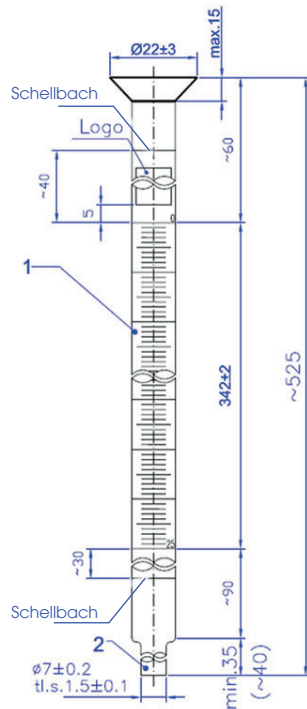

Tubo para bureta mohr AS franja schellbach

Ref. DNJ015, DNJ016, DNJ017

- Fabricadas en vidrio, clase "AS".
- Franja Schellbach
- Con embudo

Referencia	Capacidad	Graduación
DNJ015	10 mL	+/- 0,030
DNJ016	25 mL	+/- 0,050
DNJ017	50 mL	+/- 0,050

DNJ015

DNJ016

DNJ017