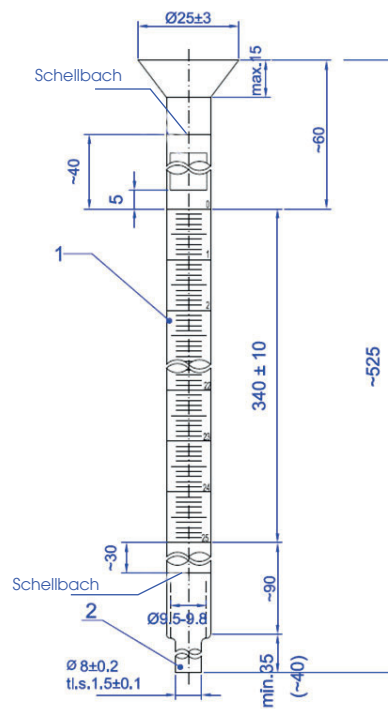

Tubo para bureta mohr AS franja schellbach

Ref. DNJ015, DNJ016, DNJ017

- Fabricadas en vidrio, clase "AS".
- Franja Schellbach
- Con embudo

Referencia	Capacidad	Graduación
DNJ015	10 mL	+/- 0,030
DNJ016	25 mL	+/- 0,050
DNJ017	50 mL	+/- 0,050

DNJ015

DNJ016

DNJ017