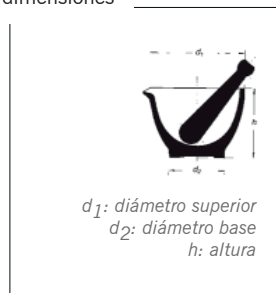

► Morteros de vidrio con mano

BORO
3.3

dimensiones

Referencia	Capacidad	D	d2	H
BBD006	100 mL	80 mm	50 mm	60 mm
BBD007	150 mL	100 mm	60 mm	75 mm
BBD008	250 mL	120 mm	70 mm	90 mm
BBD009	750 mL	150 mm	85 mm	110 mm
BBD010	2000 mL	200 mm	120 mm	135 mm