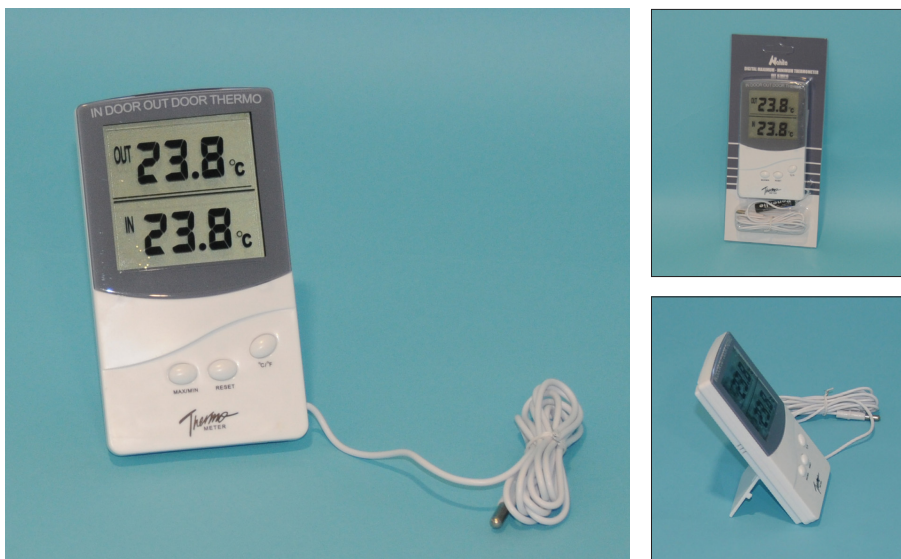

▶ TERMOMETRO MÁXIMO-MÍNIMO DIGITAL

Termómetro con pantalla LCD digital que mide la temperatura interna y externa al mismo tiempo gracias a una sonda de temperatura de 1.5 metros. Para cambiar los grados entre Celsius y Fahrenheit pulsar únicamente un botón. Registra temperaturas máximas y mínimas internas y externas. Se pueden borrar las temperaturas registradas pulsando el botón RESET. Puede ser colgado en la pared o colocado sobre una mesa. Pila incluida.

Referencia	KJM016
Rango	
Externa	-40°C to 70°C ; -58°F to 158°F
Interna	-10°C to 50°C ; 14°F to 122°F
Precisión	±1°C
Resolución	0.1 °C
Pila	1 x AAA 1.5VDC