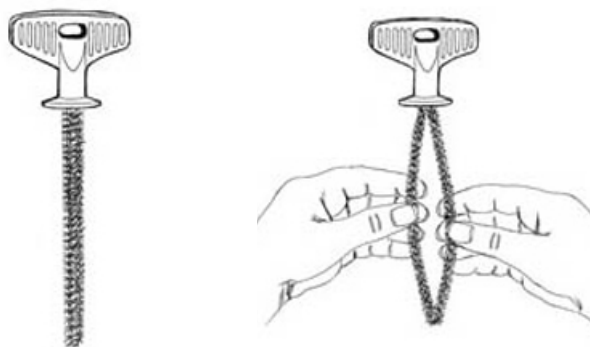

Escobillón Mousse Nº1 / Sponge scrubber Mousse range Nº1

1. Autoclavable
2. Hecho de fibra
3. Para todos tipos de tubos de test con diámetro < 25 mm

1. Autoclavable
2. Made from fibres
3. For all kind of test tubes with diameter < 25 mm

Uso del instrumento / Application

Referencia Code	Ancho esponja Sponge width	Long. esponja Sponge length	Long. total Total length	Aplicación Application
63501437	22 mm	170 mm	220 mm	Tubos de ensayo Ø < 25mm / Test tube Ø < 25mm

Escobillón Mousse Nº 2, Nº 3 y Nº 4 / Sponge scrubber Mousse range Nº2, Nº3 and Nº4

1. Hecho de espuma de polietileno de larga duración y de larga resistencia
2. 20 veces más resistente que una esponja estándar o cepillo
3. No absorbe agua
4. Autoclavable. De limpieza fácil con agua caliente o fría.

Escobillones flexibles / Flexible brushes

1. Manguera de goma flexible recubiertos con cloruro de polivinilo.

1. Flexible rubber hose covered with a sheath of polyvinyl chloride.

Referencia Code	Ø cerda Ø bristle	longitud cerda Length bristle	Longitud total Total length	Material Material
63502055	30 mm	160 mm	450 mm	Nylon
63502056	45 mm	200 mm	600 mm	Nylon