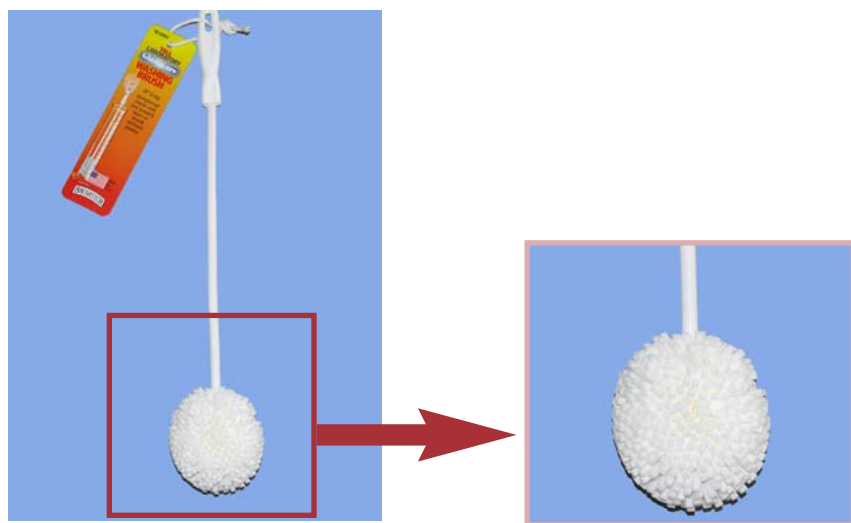

Escobillón Mousse Nº 3 / Sponge scrubber Mousse range Nº3

Referencia Code	Ancho esponja Sponge width	Long. esponja Sponge length	Long. total Total length	Aplicación Application
63501435	70 mm	100 mm	480 mm	Probetas, cilindros largos, etc. / Measuring cylinders, etc.