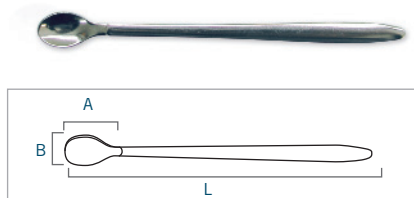

Espátulas cuchara acanalada / Groove spoon spatulas

Referencia Code	Longitud (mm) Lenght (mm)	AxB (mm) AxB (mm)	CxD (mm) CxD (mm)
63220120	120	15x13	15x10
63220140	140	20x15	17x11
63220160	160	25x18	17x12
63220180	180	30x20	20x13

Juego de 3 espátulas acanaladas | Set of 3 groove spatula

Referencia / Code	63220030
Incluye / Includes	Cuchara acanalada 120 mm / Groove spoon 120 mm Cuchara acanalada 140 mm / Groove spoon 140 mm Cuchara acanalada 160 mm / Groove spoon 160 mm

Cuchara | Spoon

Referencia Code	Longitud (mm) Lenght (mm)	AxB (mm) AxB (mm)
63221120	125	20x13
63221140	140	20x15
63221160	160	25x15
63221180	180	25x18
63221220	220	30x18

Doble cuchara | Double spoon

Referencia Code	Longitud (mm) Length (mm)	AxB (mm) AxB (mm)	CxD (mm) CxD (mm)
63222160	160	25x18	15x11
63222200	200	30x20	25x15
63222220	220	30x20	20x14

Referencia Code	Longitud (mm) Length (mm)	AxB (mm) AxB (mm)	CxD (mm) CxD (mm)
63223012	125	20x14	18x14
63223015	150	25x19	25x19
63223021	210	30x25	30x25

Vertedora, cuchara acanalada | Trough, groove-spoon