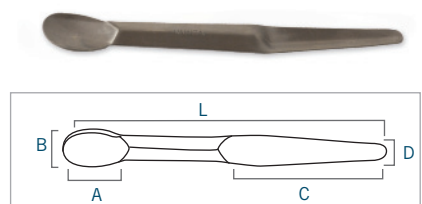

Cuchara | Spoon

Referencia Code	Longitud (mm) Lenght (mm)	AxB (mm) AxB (mm)
63221120	125	20x13
63221140	140	20x15
63221160	160	25x15
63221180	180	25x18
63221220	220	30x18

Doble cuchara | Double spoon

Referencia Code	Longitud (mm) Length (mm)	AxB (mm) AxB (mm)	CxD (mm) CxD (mm)
63222160	160	25x18	15x11
63222200	200	30x20	25x15
63222220	220	30x20	20x14

Cuchara plana | Spoon-flat

Referencia Code	Longitud (mm) Length (mm)	AxB (mm) AxB (mm)	CxD (mm) CxD (mm)
63223150	150	15x20	25x12
63223200	200	30x20	32x15
63223230	230	30x20	30x15

Cuchara plana, reforzada | Spoon-flat, reinforced

Referencia Code	Longitud (mm) Length (mm)	AxB (mm) AxB (mm)	CxD (mm) CxD (mm)
63223012	125	20x14	18x14
63223015	150	25x19	25x19
63223021	210	30x25	30x25

Vertedora, cuchara acanalada | Trough, groove-spoon

Referencia Code	Longitud (mm) Length (mm)	AxB (mm) AxB (mm)	CxD (mm) CxD (mm)
63224201	200	30x24	90x17

Cuchara curva plana | Spoon, flat-curve

Referencia Code	Longitud (mm) Lenght (mm)	AxB (mm) AxB (mm)	CxD (mm) CxD (mm)
63224301	195	20x13	30x20