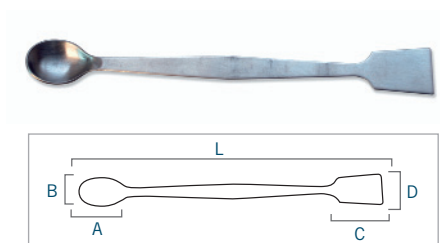

Espátulas cuchara acanalada / Groove spoon spatulas

Referencia Code	Longitud (mm) Lenght (mm)	AxB (mm) AxB (mm)	CxD (mm) CxD (mm)
63220120	120	15x13	15x10
63220140	140	20x15	17x11
63220160	160	25x18	17x12
63220180	180	30x20	20x13

Cuchara | Spoon

Referencia Code	Longitud (mm) Lenght (mm)	AxB (mm) AxB (mm)
63221120	125	20x13
63221140	140	20x15
63221160	160	25x15
63221180	180	25x18
63221220	220	30x18

Doble cuchara | Double spoon

Referencia Code	Longitud (mm) Length (mm)	AxB (mm) AxB (mm)	CxD (mm) CxD (mm)
63222160	160	25x18	15x11
63222200	200	30x20	25x15
63222220	220	30x20	20x14

Cuchara plana | Spoon-flat

Referencia Code	Longitud (mm) Length (mm)	AxB (mm) AxB (mm)	CxD (mm) CxD (mm)
63223150	150	15x20	25x12
63223200	200	30x20	32x15
63223230	230	30x20	30x15

Cuchara plana, reforzada | Spoon-flat, reinforced

Referencia Code	Longitud (mm) Length (mm)	AxB (mm) AxB (mm)	CxD (mm) CxD (mm)
63223012	125	20x14	18x14
63223015	150	25x19	25x19
63223021	210	30x25	30x25

Vertedora, cuchara acanalada | Trough, groove-spoon