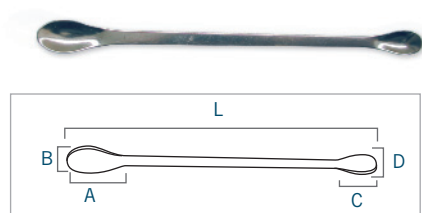

Espátulas cuchara acanalada / Groove spoon spatulas

Referencia Code	Longitud (mm) Lenght (mm)	AxB (mm) AxB (mm)	CxD (mm) CxD (mm)
63220120	120	15x13	15x10
63220140	140	20x15	17x11
63220160	160	25x18	17x12
63220180	180	30x20	20x13

Juego de 3 espátulas acanaladas | Set of 3 groove spatula

Referencia / Code	63220030
Incluye / Includes	Cuchara acanalada 120 mm / Groove spoon 120 mm Cuchara acanalada 140 mm / Groove spoon 140 mm Cuchara acanalada 160 mm / Groove spoon 160 mm

Cuchara | Spoon

Referencia Code	Longitud (mm) Lenght (mm)	AxB (mm) AxB (mm)
63221120	125	20x13
63221140	140	20x15
63221160	160	25x15
63221180	180	25x18
63221220	220	30x18

Doble cuchara | Double spoon

Referencia Code	Longitud (mm) Length (mm)	AxB (mm) AxB (mm)	CxD (mm) CxD (mm)
63222160	160	25x18	15x11
63222200	200	30x20	25x15
63222220	220	30x20	20x14

Referencia Code	Longitud (mm) Length (mm)	AxB (mm) AxB (mm)	CxD (mm) CxD (mm)
63223012	125	20x14	18x14
63223015	150	25x19	25x19
63223021	210	30x25	30x25

Vertedora, cuchara acanalada | Trough, groove-spoon