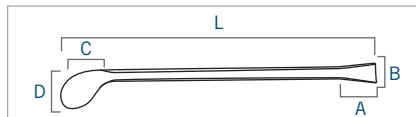

Cuchara | Spoon

Referencia Code	Longitud (mm) Lenght (mm)	AxB (mm) AxB (mm)
63221120	125	20x13
63221140	140	20x15
63221160	160	25x15
63221180	180	25x18
63221220	220	30x18

Doble cuchara | Double spoon

Referencia Code	Longitud (mm) Length (mm)	AxB (mm) AxB (mm)	CxD (mm) CxD (mm)
63222160	160	25x18	15x11
63222200	200	30x20	25x15
63222220	220	30x20	20x14

Cuchara plana | Spoon-flat

Referencia Code	Longitud (mm) Length (mm)	AxB (mm) AxB (mm)	CxD (mm) CxD (mm)
63223150	150	15x20	25x12
63223200	200	30x20	32x15
63223230	230	30x20	30x15

Cuchara plana, reforzada | Spoon-flat, reinforced

Referencia Code	Longitud (mm) Length (mm)	AxB (mm) AxB (mm)	CxD (mm) CxD (mm)
63223012	125	20x14	18x14
63223015	150	25x19	25x19
63223021	210	30x25	30x25

Vertedora, cuchara acanalada | Trough, groove-spoon

Referencia Code	Longitud (mm) Length (mm)	AxB (mm) AxB (mm)	CxD (mm) CxD (mm)
63224201	200	30x24	90x17

Cuchara curva plana | Spoon, flat-curve

Referencia Code	Longitud (mm) Lenght (mm)	AxB (mm) AxB (mm)	CxD (mm) CxD (mm)
63224301	195	20x13	30x20