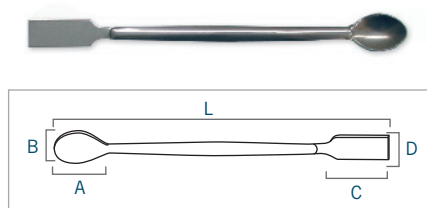

Espátulas cuchara acanalada / Groove spoon spatulas

Referencia Code	Longitud (mm) Lenght (mm)	AxB (mm) AxB (mm)	CxD (mm) CxD (mm)
63220120	120	15x13	15x10
63220140	140	20x15	17x11
63220160	160	25x18	17x12
63220180	180	30x20	20x13

Cuchara | Spoon

Referencia Code	Longitud (mm) Lenght (mm)	AxB (mm) AxB (mm)
63221120	125	20x13
63221140	140	20x15
63221160	160	25x15
63221180	180	25x18
63221220	220	30x18

Doble cuchara | Double spoon

Referencia Code	Longitud (mm) Length (mm)	AxB (mm) AxB (mm)	CxD (mm) CxD (mm)
63222160	160	25x18	15x11
63222200	200	30x20	25x15
63222220	220	30x20	20x14

Cuchara plana | Spoon-flat

Referencia Code	Longitud (mm) Length (mm)	AxB (mm) AxB (mm)	CxD (mm) CxD (mm)
63223150	150	15x20	25x12
63223200	200	30x20	32x15
63223230	230	30x20	30x15

Cuchara plana, reforzada | Spoon-flat, reinforced

Referencia Code	Longitud (mm) Length (mm)	AxB (mm) AxB (mm)	CxD (mm) CxD (mm)
63223012	125	20x14	18x14
63223015	150	25x19	25x19
63223021	210	30x25	30x25

Vertedora, cuchara acanalada | Trough, groove-spoon