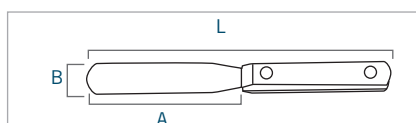

Referencia Code	Longitud (mm) Length (mm)	AxB (mm) AxB (mm)	CxD (mm) CxD (mm)
63223012	125	20x14	18x14
63223015	150	25x19	25x19
63223021	210	30x25	30x25

Vertedora, cuchara acanalada | Trough, groove-spoon

Referencia Code	Longitud (mm) Length (mm)	AxB (mm) AxB (mm)	CxD (mm) CxD (mm)
63224201	200	30x24	90x17

Cuchara curva plana | Spoon, flat-curve

Referencia Code	Longitud (mm) Lenght (mm)	AxB (mm) AxB (mm)	CxD (mm) CxD (mm)
63224301	195	20x13	30x20

Semi-micro, doble plana | Semi-micro, double flat

Referencia Code	Longitud (mm) Lenght (mm)	AxB (mm) AxB (mm)
63224401	140	35x7

Microespátulas | Chattaway spatula

Referencia Code	Longitud (mm) Lenght (mm)	AxB (mm) AxB (mm)
63220901	100	25x8
63220902	120	25x9
63220905	150	25x9
63220907	170	30x9
63220915	150	28x6

Espátulas con mango | Spatula with handle

Referencia Code	Longitud (mm) Lenght (mm)	AxB (mm) AxB (mm)
63224080	170	80x20
63224100	190	100x20
63224120	210	120x20
63224140	230	140x20
63224160	250	160x20