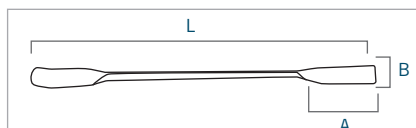

Cuchara | Spoon

Referencia Code	Longitud (mm) Lenght (mm)	AxB (mm) AxB (mm)
63221120	125	20x13
63221140	140	20x15
63221160	160	25x15
63221180	180	25x18
63221220	220	30x18

Doble cuchara | Double spoon

Referencia Code	Longitud (mm) Length (mm)	AxB (mm) AxB (mm)	CxD (mm) CxD (mm)
63222160	160	25x18	15x11
63222200	200	30x20	25x15
63222220	220	30x20	20x14

Referencia Code	Longitud (mm) Length (mm)	AxB (mm) AxB (mm)	CxD (mm) CxD (mm)
63223012	125	20x14	18x14
63223015	150	25x19	25x19
63223021	210	30x25	30x25

Vertedora, cuchara acanalada | Trough, groove-spoon

Referencia Code	Longitud (mm) Length (mm)	AxB (mm) AxB (mm)	CxD (mm) CxD (mm)
63224201	200	30x24	90x17

Cuchara curva plana | Spoon, flat-curve

Referencia Code	Longitud (mm) Lenght (mm)	AxB (mm) AxB (mm)	CxD (mm) CxD (mm)
63224301	195	20x13	30x20

Semi-micro, doble plana | Semi-micro, double flat

Referencia Code	Longitud (mm) Lenght (mm)	AxB (mm) AxB (mm)
63224401	140	35x7

Microespátulas | Chattaway spatula

Referencia Code	Longitud (mm) Lenght (mm)	AxB (mm) AxB (mm)
63220901	100	25x8
63220902	120	25x9
63220905	150	25x9
63220907	170	30x9
63220915	150	28x6