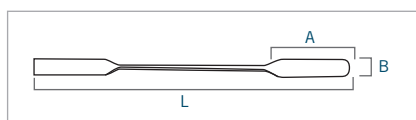

Referencia Code	Longitud (mm) Lenght (mm)	AxB (mm) AxB (mm)
63224401	140	35x7