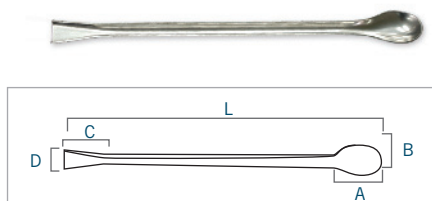

Espátulas cuchara acanalada / Groove spoon spatulas

Referencia Code	Longitud (mm) Lenght (mm)	AxB (mm) AxB (mm)	CxD (mm) CxD (mm)
63220120	120	15x13	15x10
63220140	140	20x15	17x11
63220160	160	25x18	17x12
63220180	180	30x20	20x13

Cuchara | Spoon

Referencia Code	Longitud (mm) Lenght (mm)	AxB (mm) AxB (mm)
63221120	125	20x13
63221140	140	20x15
63221160	160	25x15
63221180	180	25x18
63221220	220	30x18

Doble cuchara | Double spoon

Referencia Code	Longitud (mm) Length (mm)	AxB (mm) AxB (mm)	CxD (mm) CxD (mm)
63222160	160	25x18	15x11
63222200	200	30x20	25x15
63222220	220	30x20	20x14

Referencia Code	Longitud (mm) Length (mm)	AxB (mm) AxB (mm)	CxD (mm) CxD (mm)
63223012	125	20x14	18x14
63223015	150	25x19	25x19
63223021	210	30x25	30x25

Vertedora, cuchara acanalada | Trough, groove-spoon

Referencia Code	Longitud (mm) Length (mm)	AxB (mm) AxB (mm)	CxD (mm) CxD (mm)
63224201	200	30x24	90x17

Cuchara curva plana | Spoon, flat-curve

Referencia Code	Longitud (mm) Lenght (mm)	AxB (mm) AxB (mm)	CxD (mm) CxD (mm)
63224301	195	20x13	30x20